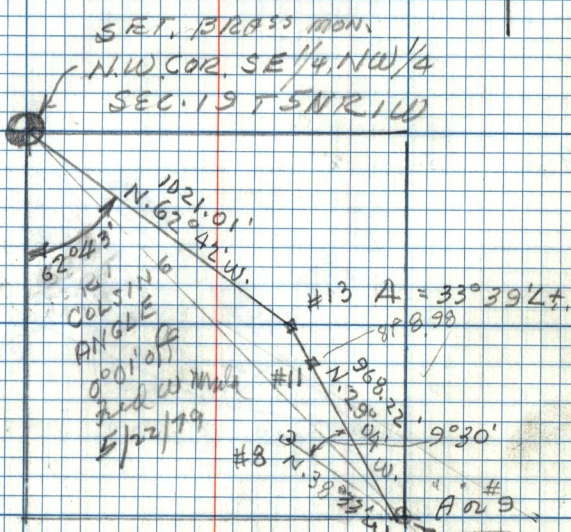

5/22/79
Doug Fred

SE. COR. NW 1/4 SEC. 19
T5N R1W.

3473
930
24003
32039
N 62° 42' W